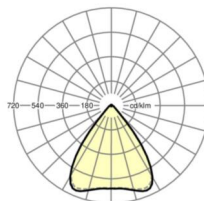

параметры

номер заказа	19430006105
код EAN	4020863407521
номер таможенного тарифа	94051190
Знак прохождения контроля	IP 20, класс защиты I, ENEC10 VDE, F, HACCP DIN10500/Food/IFS-пригодность для применения/BRC, Indoor, CE
Степень ударопрочности IK	IK03 (-20°C bis 35°C)
Температура окружения	ta -20°C в 35°C
Особые свойства	Готовность к IoT «Ready for IoT»
Гарантийный срок	5 лет
Государственные программы поддержки	BEG - государственные субсидии для энергосберегающих зданий (действительна только для Германии)

электротехника

Балласт	Электронный драйвер DALI2 (1 штука)
Мощность системы	53W
сетевое напряжение	230V/50Hz
автоматический предохранитель (пусковой ток)	13 штук/B10, 21 штук/B16, 21 штук/C10, 35 штук/C16
класс энергосбережения/Источник света	E

Оптика

Оснастка	LED, цветопередача/оттенок света CRI ≥ 80 / 3000K
Допуск для координаты цветности (MacAdam)	3SDCM
Фотобиологическая безопасность (светильник)	RG1
Номинальный световой поток	7625lm
Срок службы LED	50000h L80/B10 (Tq 35°C)
светоотдача светильников	144lm/W
Угол излучения	80° (C0) / 80° (C90)
UGR поп./вдоль	18.7 / 18.8

DEEP-LINK

<https://www.regiolum.de/ru/article/19430006105>

Ссылка	LED 8000lm 830
ηLB	100 %
Φ ↓/↑	98 % / 2 %
UGR поп./вдоль	18.7 / 18.8